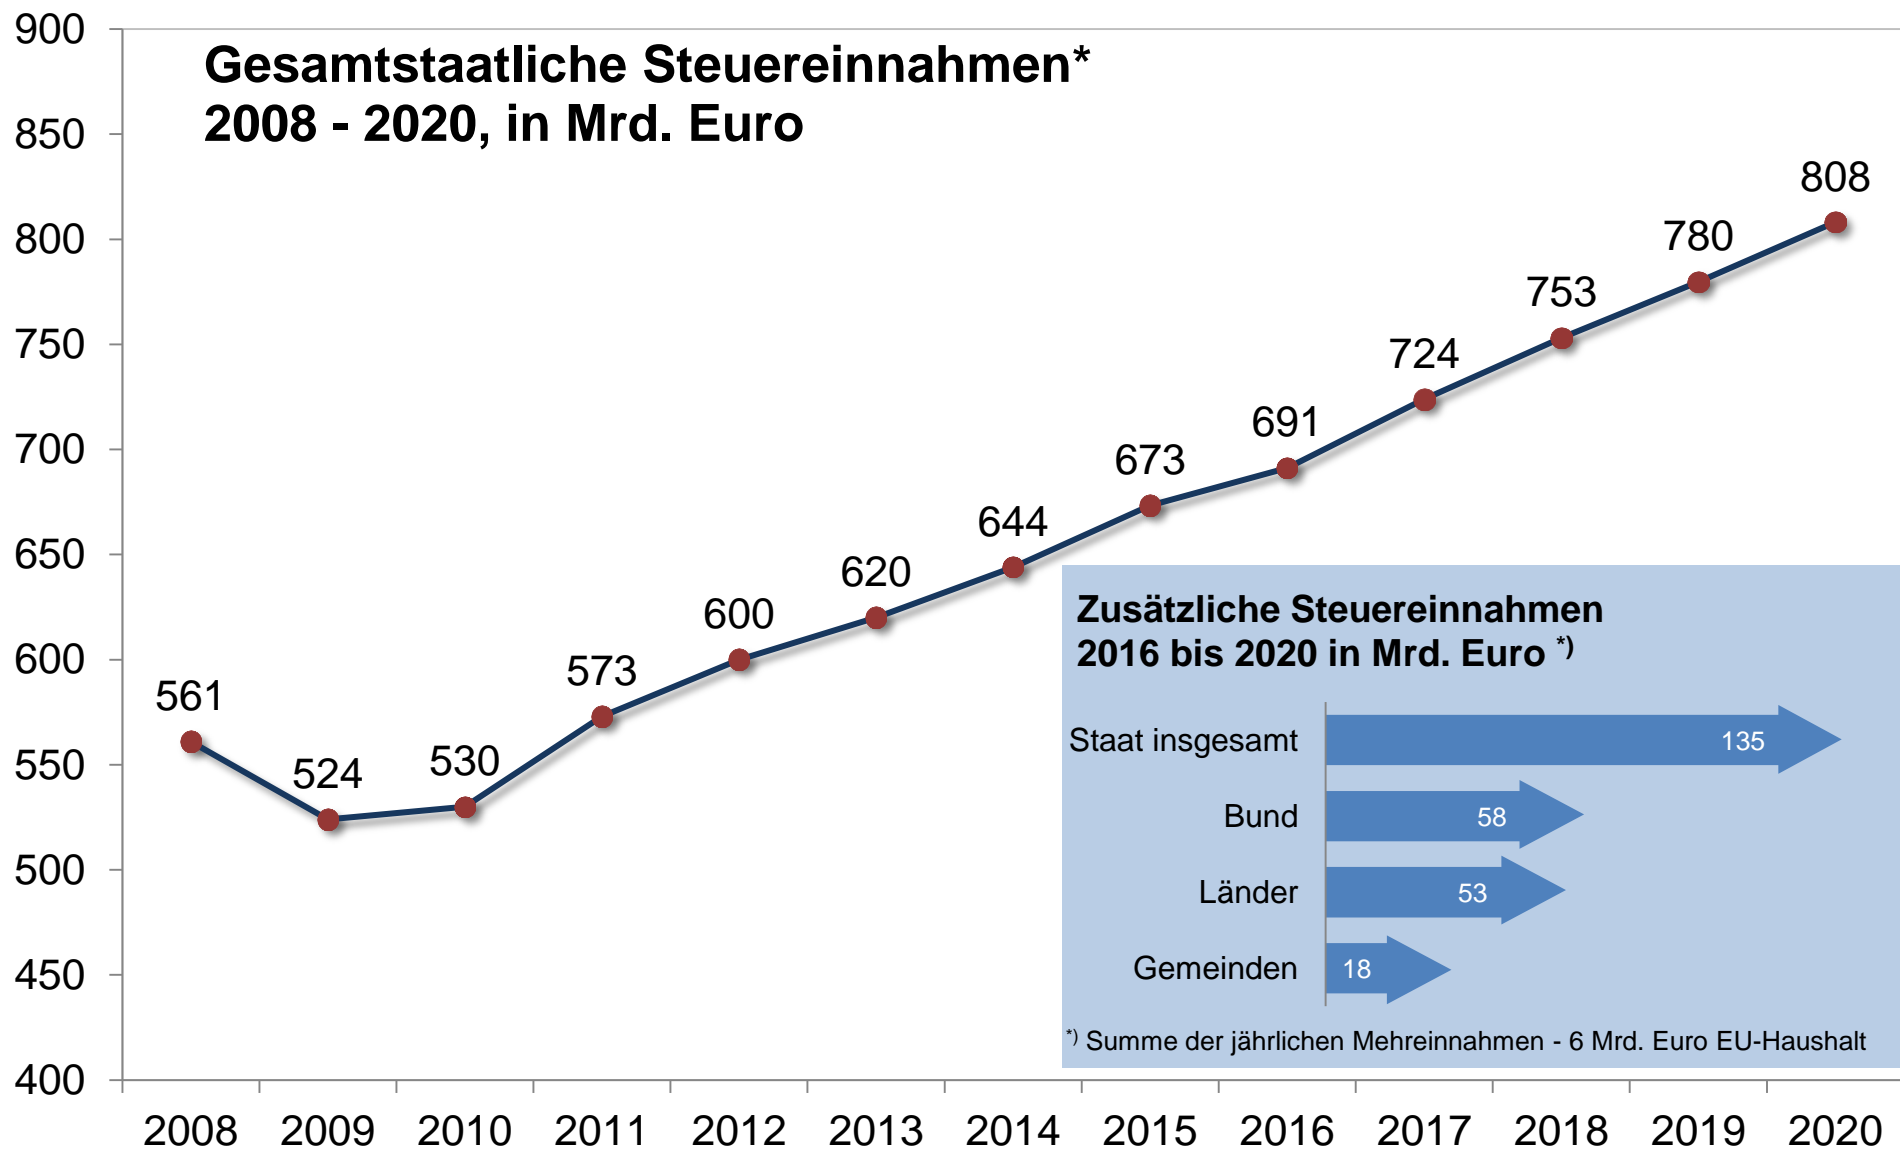

Gesamtstaatliche Steuereinnahmen* 2008 - 2020, in Mrd. Euro

* ab 2016 Schätzwerte, Steuerschätzung Mai 2016